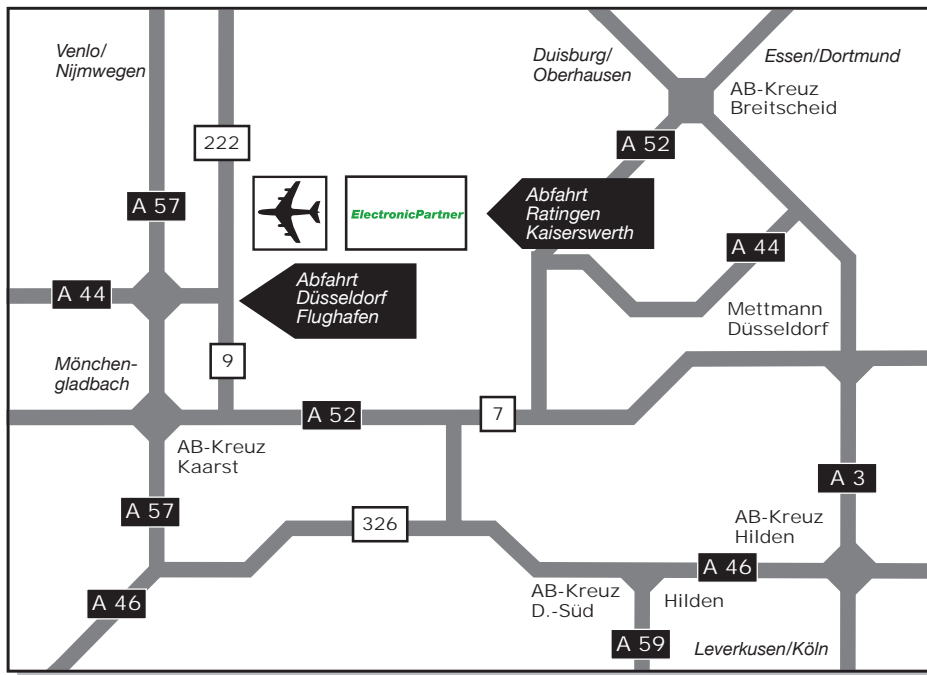

So finden Sie uns

So finden Sie uns

Aus Richtung Ruhrgebiet Autobahn ➔ A 3

Autobahn ➔ A 3 Richtung Oberhausen, weiter Richtung Duisburg, am Breitscheider Kreuz auf die Autobahn ➔ A 52 in Richtung Düsseldorf, Abfahrt Ratingen Kaiserswerth. Am Ende der Abfahrt links (über die Autobahn) und sofort wieder rechts, nach ca. 1,5 km (vorbei am Hotel Holiday Inn) am Kreisverkehr rechts abbiegen, geradeaus bis zum Autohaus VW Clemens, dann rechts abbiegen in den Tiefenbroicher Weg, nächste Straße rechts abbiegen in den Mündelheimer Weg.

Aus Richtung Süden (Köln) Autobahn ➔ A 3

Autobahn ➔ A 3 Richtung Oberhausen bis Autobahnkreuz Ratingen Ost, dann auf die Autobahn ➔ A 44 in Richtung Düsseldorf Flughafen, Abfahrt in Richtung Autobahn ➔ A 52 Essen, jedoch nicht auf die A 52 sondern direkt wieder rechts, Abfahrt Richtung Ratingen/Kaiserswerth fahren, an der Ampel rechts abbiegen, ca. 1,5 km (vorbei am Hotel Holiday Inn) am Kreisverkehr rechts abbiegen, geradeaus bis zum Autohaus VW Clemens, dann rechts abbiegen in den Tiefenbroicher Weg, nächste Straße rechts abbiegen in den Mündelheimer Weg.

Aus Richtung Westen (Neuss/Krefeld/Möchengladbach) Autobahn ➔ A 44

Autobahn ➔ A 44 Richtung Düsseldorf bis Abfahrt 31 "Düsseldorf-Flughafen", dann Richtung Flughafen, rechts halten Richtung D-Lichtenbroich, an der Ampel geradeaus in den Kieshecker Weg, unter der Autobahnbrücke an der nächsten Ampel links Richtung Industriegebiet Lichtenbroich, nach ca. 2km ist auf der linken Seite Autohaus VW Clemens, dort links abbiegen in den Tiefenbroicher Weg, nächste Straße rechts abbiegen in den Mündelheimer Weg.

Anbindung vom neuen Bahnhof Düsseldorf Flughafen

Mit dem Skytrain von den Terminals A-B-C oder anderen öffentlichen Verkehrsmitteln bis "Bahnhof Düsseldorf Flughafen", von dort weiter mit den Buslinien 729/ 759/ 776 bis Haltestelle Mündelheimer Weg (Eine Station)