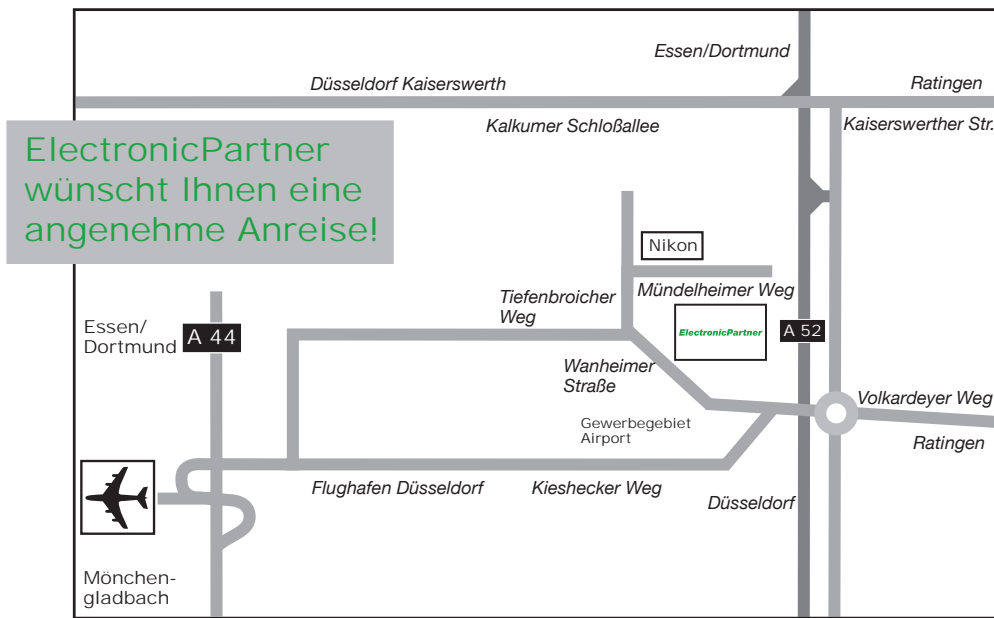

So finden Sie uns

So finden Sie uns

Aus Richtung Ruhrgebiet Autobahn ➔ A 3

Autobahn ➔ A 3 Richtung Oberhausen, weiter Richtung Duisburg, am Breitscheider Kreuz auf die Autobahn ➔ A 52 in Richtung Düsseldorf, Abfahrt Ratingen Kaiserswerth. Am Ende der Abfahrt links (über die Autobahn) und sofort wieder rechts, nach ca. 1,5 km (vorbei am Hotel Holiday Inn) am Kreisverkehr rechts abbiegen, geradeaus bis zum Autohaus VW Clemens, dann rechts abbiegen in den Tiefenbroicher Weg, nächste Straße rechts abbiegen in den Mündelheimer Weg.

Aus Richtung Süden (Köln) Autobahn ➔ A 3

Autobahn ➔ A 3 Richtung Oberhausen bis Autobahnkreuz Ratingen Ost, dann auf die Autobahn ➔ A 44 in Richtung Düsseldorf Flughafen, Abfahrt in Richtung Autobahn ➔ A 52 Essen, jedoch nicht auf die A 52 sondern direkt wieder rechts, Abfahrt Richtung Ratingen/Kaiserswerth fahren, an der Ampel rechts abbiegen, ca. 1,5 km (vorbei am Hotel Holiday Inn) am Kreisverkehr rechts abbiegen, geradeaus bis zum Autohaus VW Clemens, dann rechts abbiegen in den Tiefenbroicher Weg, nächste Straße rechts abbiegen in den Mündelheimer Weg.

Aus Richtung Westen (Neuss/Krefeld/Möchengladbach) Autobahn ➔ A 44

Autobahn ➔ A 44 Richtung Düsseldorf bis Abfahrt 31 "Düsseldorf-Flughafen", dann Richtung Flughafen, rechts halten Richtung D-Lichtenbroich, an der Ampel geradeaus in den Kieshecker Weg, unter der Autobahnbrücke an der nächsten Ampel links Richtung Industriegebiet Lichtenbroich, nach ca. 2km ist auf der linken Seite Autohaus VW Clemens, dort links abbiegen in den Tiefenbroicher Weg, nächste Straße rechts abbiegen in den Mündelheimer Weg.